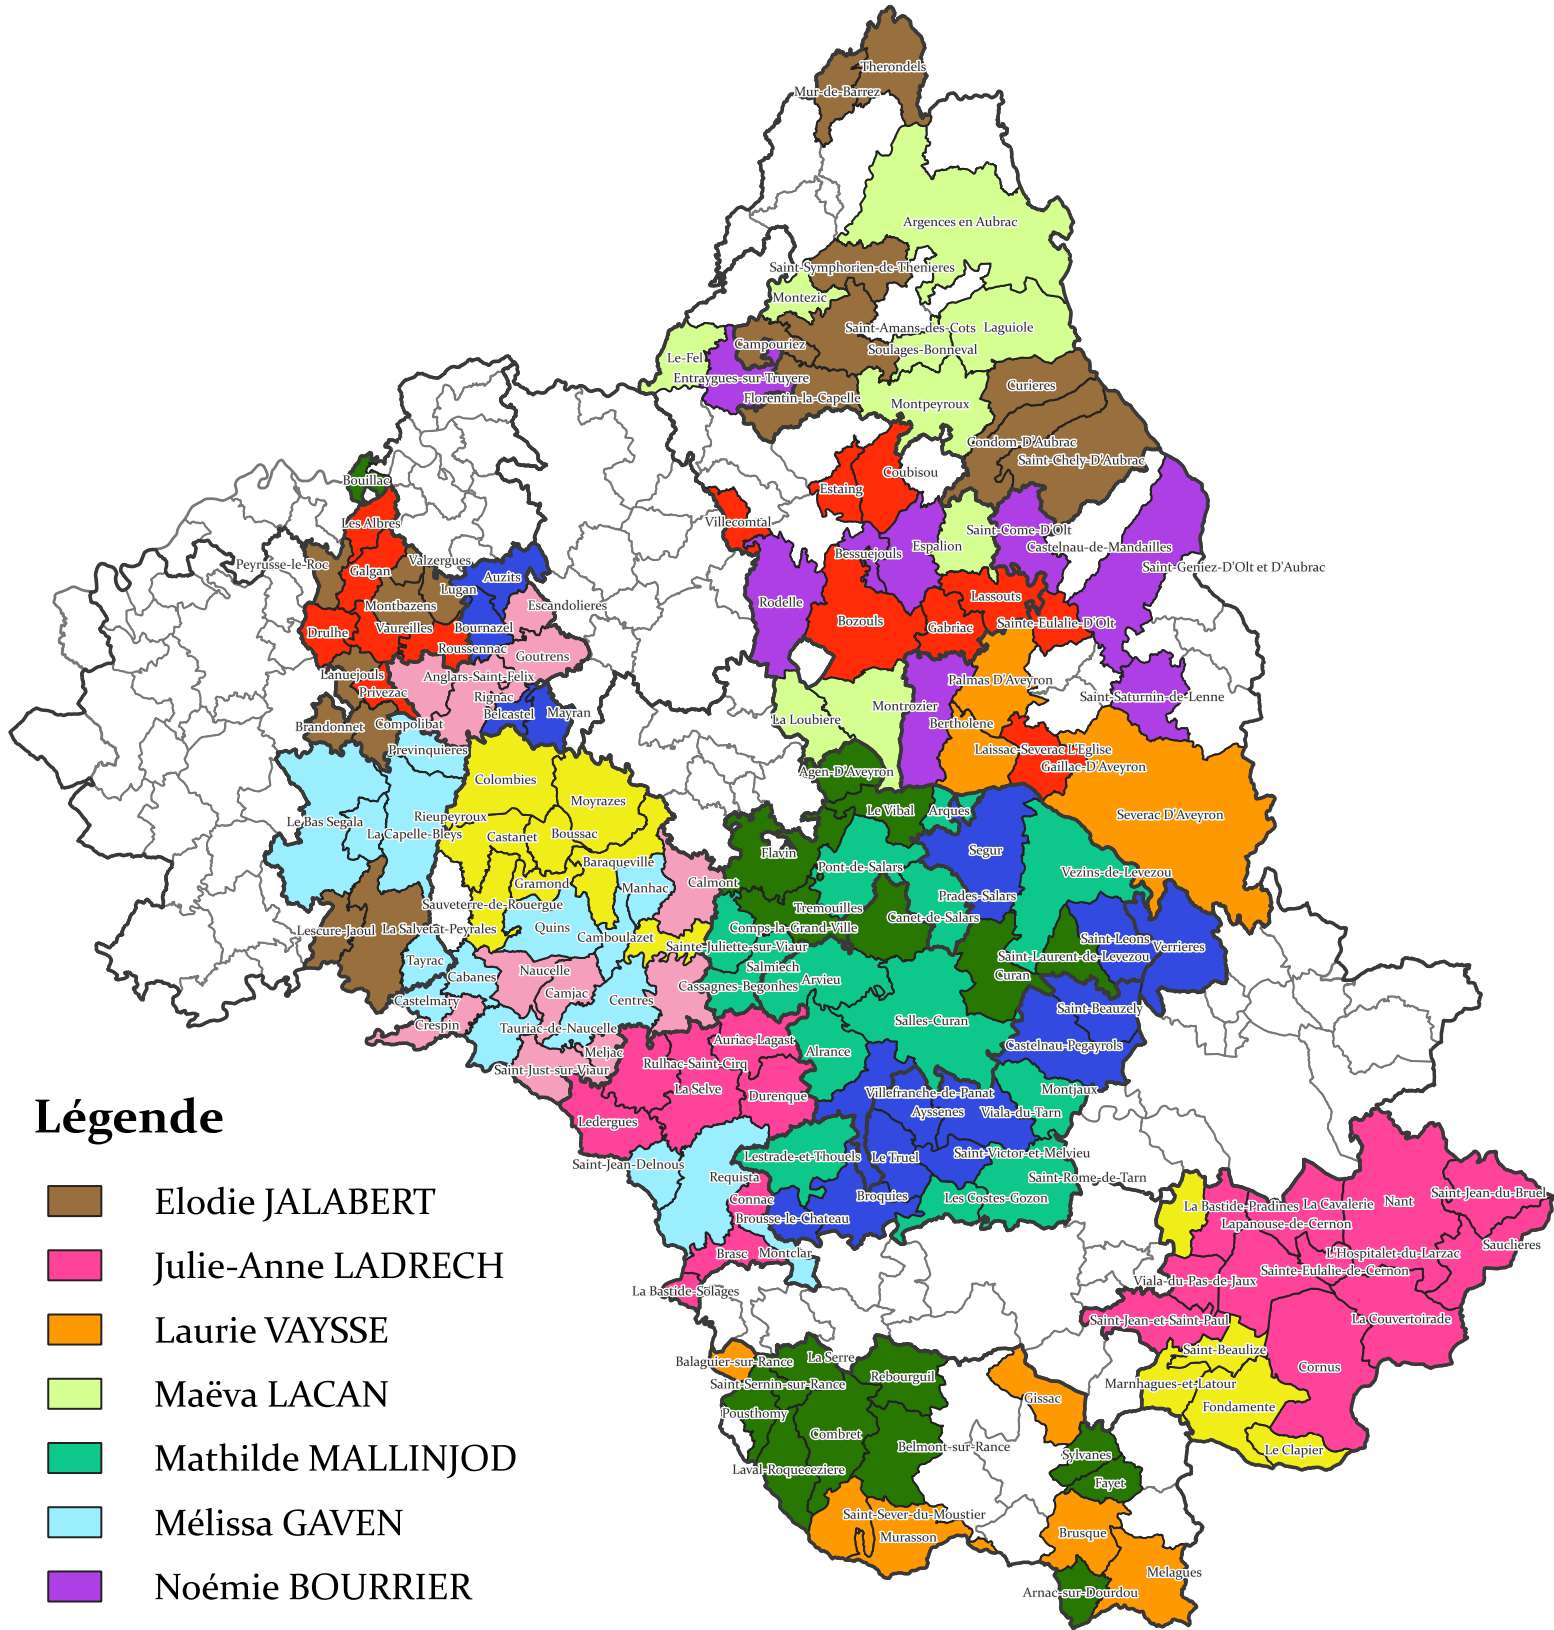

Répartition des instructions des Actes et Autorisations d'urbanisme

Légende

- Elodie JALABERT
- Julie-Anne LADRECH
- Laurie VAYSSE
- Maëva LACAN
- Mathilde MALLINJOD
- Mélissa GAVEN
- Noémie BOURRIER
- Régine DURAND
- Sandra OLIVIER
- Silvia BONCO
- Adélie BARBOTIN
- Anissa MOHAMED